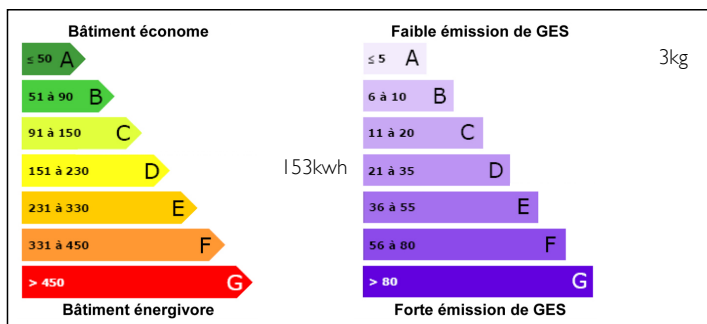

DPE

NB. Les prix cités font référence à des transactions en euros. Les fluctuations des taux de change ne sont pas de la responsabilité de l'agence ou de ceux qui la représentent. L'agence et ses représentants ne sont pas autorisés à faire ou donner des garanties relatives à la propriété. Ces indications ne font pas partie d'une offre ou d'un contrat et ne doivent pas être considérées comme des déclarations ou des représentations de faits, mais comme une représentation générale de la propriété. Toutes les superficies, les mesures ou les distances sont approximatives. Les textes, photographies et plans sont seulement donnés à titre indicatif et ne sont pas nécessairement complets. Leggett n'a pas testé tous les services, équipements ou installations et ne peut donc pas en garantir les spécificités.

Les informations pour les achats hors-plan sont donnés à titre indicatif seulement. La finition de la propriété peut varier. Les acheteurs sont invités à engager un spécialiste pour vérifier les plans et les spécifications énoncées dans leur contrat d'achat avec le promoteur.