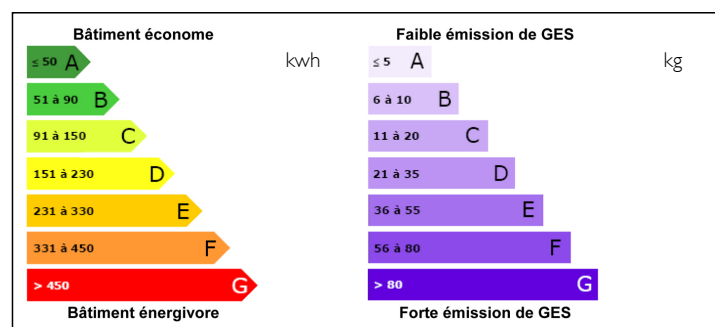

DPE

NB. Les prix cités font référence à des transactions en euros. Les fluctuations des taux de change ne sont pas de la responsabilité de l'agence ou de ceux qui la représentent. L'agence et ses représentants ne sont pas autorisés à faire ou donner des garanties relatives à la propriété. Ces indications ne font pas partie d'une offre ou d'un contrat et ne doivent pas être considérées comme des déclarations ou des représentations de faits, mais comme une représentation générale de la propriété. Toutes les superficies, les mesures ou les distances sont approximatives. Les textes, photographies et plans sont seulement donnés à titre indicatif et ne sont pas nécessairement complets. Leggett n'a pas testé tous les services, équipements ou installations et ne peut donc pas en garantir les spécificités.

Les informations pour les achats hors-plan sont donnés à titre indicatif seulement. La finition de la propriété peut varier. Les acheteurs sont invités à engager un spécialiste pour vérifier les plans et les spécifications énoncées dans leur contrat d'achat avec le promoteur.