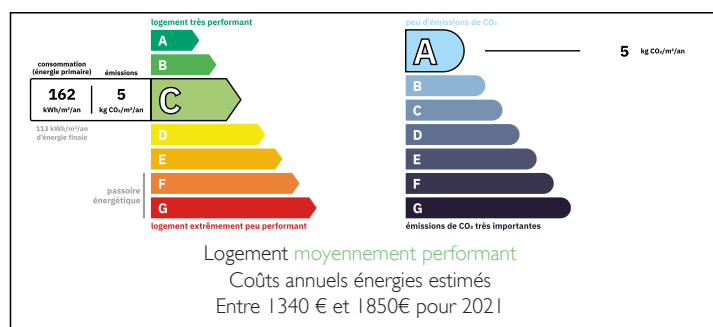

Belle maison de 3 chambres, grand séjour et cuisine avec terrasse et grange.

INFORMATION

Ville:	Pressignac
Département:	Charente
Ch:	3
SdB:	2
Surface:	142 m ²
Terrain:	467 m ²

RÉSUMÉ

Belle maison de 3 chambres, grand séjour et cuisine avec terrasse et grange. Idéale comme maison de vacances.

Située dans un hameau à 5 minutes des lacs de Haute Charente et à 10 minutes de Chabanais..

DPE

NB. Les prix cités font référence à des transactions en euros. Les fluctuations des taux de change ne sont pas de la responsabilité de l'agence ou de ceux qui la représentent. L'agence et ses représentants ne sont pas autorisés à faire ou donner des garanties relatives à la propriété. Ces indications ne font pas partie d'une offre ou d'un contrat et ne doivent pas être considérées comme des déclarations ou des représentations de faits, mais comme une représentation générale de la propriété. Toutes les superficies, les mesures ou les distances sont approximatives. Les textes, photographies et plans sont seulement donnés à titre indicatif et ne sont pas nécessairement complets. Leggett n'a pas testé tous les services, équipements ou installations et ne peut donc pas en garantir les spécificités.