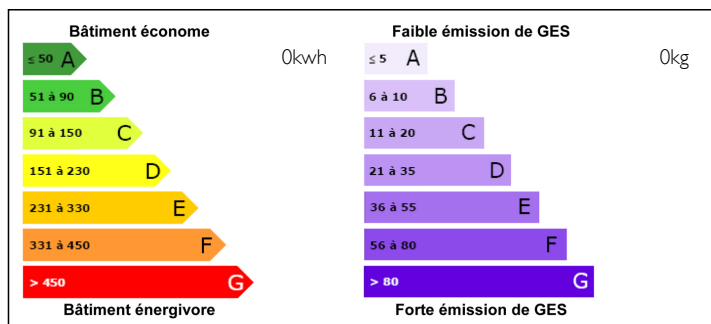

DPE

NB. Les prix cités font référence à des transactions en euros. Les fluctuations des taux de change ne sont pas de la responsabilité de l'agence ou de ceux qui la représentent. L'agence et ses représentants ne sont pas autorisés à faire ou donner des garanties relatives à la propriété. Ces indications ne font pas partie d'une offre ou d'un contrat et ne doivent pas être considérées comme des déclarations ou des représentations de faits, mais comme une représentation générale de la propriété. Toutes les superficies, les mesures ou les distances sont approximatives. Les textes, photographies et plans sont seulement donnés à titre indicatif et ne sont pas nécessairement complets. Leggett n'a pas testé tous les services, équipements ou installations et ne peut donc pas en garantir les spécificités.

Les informations pour les achats hors-plan sont donnés à titre indicatif seulement. La finition de la propriété peut varier. Les acheteurs sont invités à engager un spécialiste pour vérifier les plans et les spécifications énoncées dans leur contrat d'achat avec le promoteur.