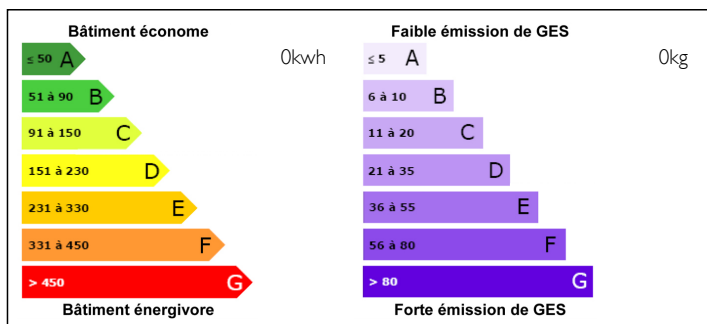

DPE

NB. Les prix cités font référence à des transactions en euros. Les fluctuations des taux de change ne sont pas de la responsabilité de l'agence ou de ceux qui la représentent. L'agence et ses représentants ne sont pas autorisés à faire ou donner des garanties relatives à la propriété. Ces indications ne font pas partie d'une offre ou d'un contrat et ne doivent pas être considérées comme des déclarations ou des représentations de faits, mais comme une représentation générale de la propriété. Toutes les superficies, les mesures ou les distances sont approximatives. Les textes, photographies et plans sont seulement donnés à titre indicatif et ne sont pas nécessairement complets. Leggett n'a pas testé tous les services, équipements ou installations et ne peut donc pas en garantir les spécificités.

Les informations pour les achats hors-plan sont donnés à titre indicatif seulement. La finition de la propriété peut varier. Les acheteurs sont invités à engager un spécialiste pour vérifier les plans et les spécifications énoncées dans leur contrat d'achat avec le promoteur.