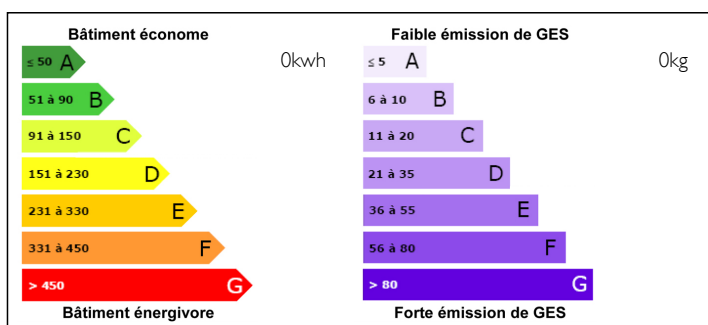

DPE

NB. Les prix cités font référence à des transactions en euros. Les fluctuations des taux de change ne sont pas de la responsabilité de l'agence ou de ceux qui la représentent. L'agence et ses représentants ne sont pas autorisés à faire ou donner des garanties relatives à la propriété. Ces indications ne font pas partie d'une offre ou d'un contrat et ne doivent pas être considérées comme des déclarations ou des représentations de faits, mais comme une représentation générale de la propriété. Toutes les superficies, les mesures ou les distances sont approximatives. Les textes, photographies et plans sont seulement donnés à titre indicatif et ne sont pas nécessairement complets. Leggett n'a pas testé tous les services, équipements ou installations et ne peut donc pas en garantir les spécificités.

Les informations pour les achats hors-plan sont donnés à titre indicatif seulement. La finition de la propriété peut varier. Les acheteurs sont invités à engager un spécialiste pour vérifier les plans et les spécifications énoncées dans leur contrat d'achat avec le promoteur.