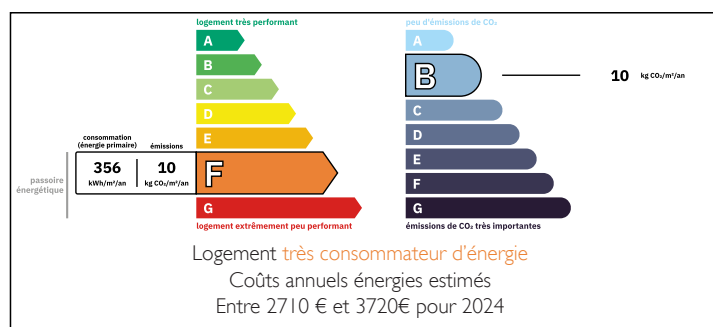

Nouveau prix 98 000 Belle maison , 3 chambres, jolie jardin, grande dépendance !

INFORMATION

Ville:	La Chapelle-Montbrandeix
Département:	Haute-Vienne
Ch:	3
SdB:	1
Surface:	90 m2
Terrain:	1646 m2

RÉSUMÉ

Jolie maison avec un charme unique ! Super environnement, à l'extrémité d'un petit village. Cadre très vert. a la limite de la Dordogne. À quelques kilomètres de villages avec toutes commodités et monuments historiques.

DPE

NB. Les prix cités font référence à des transactions en euros. Les fluctuations des taux de change ne sont pas de la responsabilité de l'agence ou de ceux qui la représentent. L'agence et ses représentants ne sont pas autorisés à faire ou donner des garanties relatives à la propriété. Ces indications ne font pas partie d'une offre ou d'un contrat et ne doivent pas être considérées comme des déclarations ou des représentations de faits, mais comme une représentation générale de la propriété. Toutes les superficies, les mesures ou les distances sont approximatives. Les textes, photographies et plans sont seulement donnés à titre indicatif et ne sont pas nécessairement complets. Leggett n'a pas testé tous les services, équipements ou installations et ne peut donc pas en garantir les spécificités.