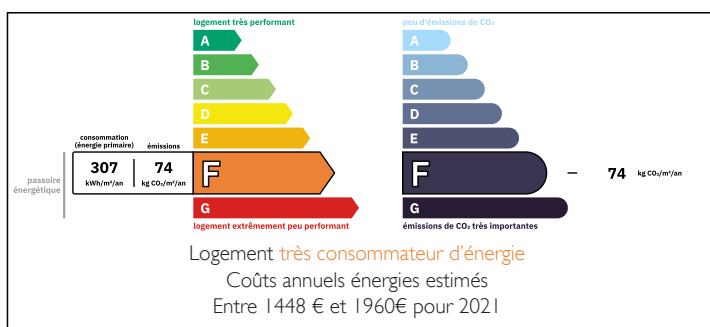

DPE

NB. Les prix cités font référence à des transactions en euros. Les fluctuations des taux de change ne sont pas de la responsabilité de l'agence ou de ceux qui la représentent. L'agence et ses représentants ne sont pas autorisés à faire ou donner des garanties relatives à la propriété. Ces indications ne font pas partie d'une offre ou d'un contrat et ne doivent pas être considérées comme des déclarations ou des représentations de faits, mais comme une représentation générale de la propriété. Toutes les superficies, les mesures ou les distances sont approximatives. Les textes, photographies et plans sont seulement donnés à titre indicatif et ne sont pas nécessairement complets. Leggett n'a pas testé tous les services, équipements ou installations et ne peut donc pas en garantir les spécificités.

Les informations pour les achats hors-plan sont donnés à titre indicatif seulement. La finition de la propriété peut varier. Les acheteurs sont invités à engager un spécialiste pour vérifier les plans et les spécifications énoncées dans leur contrat d'achat avec le promoteur.