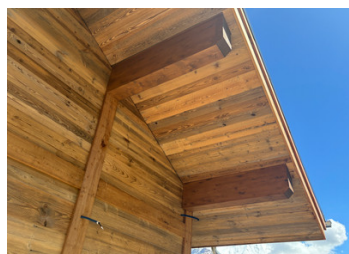

DESCRIPTION

Construisez la maison de vos rêves dans les Alpes sur ce terrain A VENDRE à Passy, près de Saint Gervais Les Bains. Ce terrain est ensoleillé du lever au coucher du soleil et offre une vue imprenable sur la chaîne du Mont Blanc. Il est donc idéal pour construire votre maison familiale ou une résidence secondaire.

Ayant vendu plus de 20000m2 de terrains à bâtir dans la région ces dernières années, LEGGETT a d'excellents contacts avec des architectes et des constructeurs et peut donc vous fournir toute l'aide et les informations dont vous avez besoin pour construire la maison de vos rêves dans les Alpes. Ce terrain de 894 m2 donne accès aux remontées mécaniques de Saint-Gervais en 10 minutes (4,3 km) et peut accueillir un chalet d'une superficie maximale de 209 m², soit un spacieux chalet de 4/5 chambres avec garage, local à skis et jardin.

St Gervais Mont Blanc est au coeur du 3ème plus grand terrain de jeu des Alpes - le Domaine Evasion Mont Blanc avec 445km de pistes pour tous les niveaux. Appelez-nous pour que vos rêves deviennent réalité.

Les informations sur les risques auxquels ce bien est exposé sont disponibles sur le site Géorisques : <https://www.georisques.gouv.fr>

TAXES LOCALES

Taxe habitation: EUR

NOTES