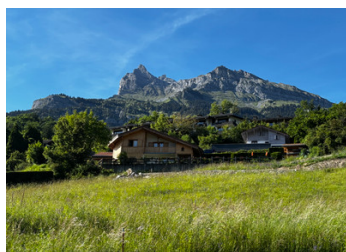

Terrain constructible à vendre à Passy, près de Saint Gervais Mont Blanc - très ensoleillé, vue imprenable sur

INFORMATION

Ville:	Passy
Département:	Haute-Savoie
Ch:	0
SdB:	0
Surface:	0 m ²
Terrain:	891 m ²

RÉSUMÉ

Terrain constructible de 894m² à vendre à Passy, près de Saint Gervais les Bains, ce terrain très ensoleillé offre une vue imprenable sur le Mont Joly et la chaîne du Mont Blanc et vous donne la possibilité de construire la maison de vos rêves jusqu'à 209m² dans les Alpes.

Avec un accès facile aux villes et stations locales ainsi qu'à Genève et Annecy, Passy, avec sa propre station de ski, ses installations sportives, ses écoles, ses magasins et le célèbre lac de Passy, est un endroit idéal pour vivre et profiter de tout ce que les Alpes ont à offrir.

DESCRIPTION

Construisez la maison de vos rêves dans les Alpes sur ce terrain A VENDRE à Passy, près de Saint Gervais Les Bains. Ce terrain est ensoleillé du lever au coucher du soleil et offre une vue imprenable sur la chaîne du Mont Blanc. Il est donc idéal pour construire votre maison familiale ou une résidence secondaire.