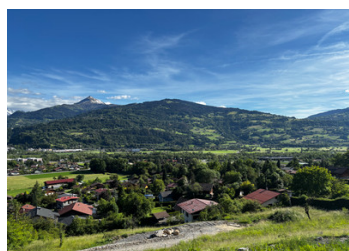

Terrain constructible à vendre dans la vallée de Chamonix près de St Gervais, très ensoleillé, vue imprenable

INFORMATION

Ville:	Passy
Département:	Haute-Savoie
Ch:	0
SdB:	0
Surface:	0 m2
Terrain:	808 m2

RÉSUMÉ

Terrain à bâtir de 661m2 à vendre à Passy avec accès à la télécabine de Saint Gervais en 10 mins 4.3km. Construisez la maison de vos rêves dans les Alpes - il y a un permis de construire pour un chalet jusqu'à 154m2 et nous pouvons vous mettre en contact avec des architectes, des constructeurs de maisons et des conseillers financiers et fiscaux pour s'assurer que votre projet se déroule sans problème.

Passy possède son propre domaine skiable à Pleine Joux, idéal pour les débutants, qui a également accueilli une coupe du monde. L'accès au téléphérique de St Gervais est à seulement 10 minutes en voiture (4,3 km) et il y a un grand nombre d'autres stations à proximité, Les Houches, Chamonix, Grand Massif, Portes de Soleil.

DESCRIPTION

Construisez la maison de vos rêves dans les Alpes sur ce terrain A VENDRE à Passy, près de Saint Gervais Les Bains. Ce terrain est ensoleillé du lever au coucher du soleil et offre une vue imprenable sur la chaîne du Mont Blanc. Il est donc idéal pour construire votre maison familiale ou une résidence secondaire.