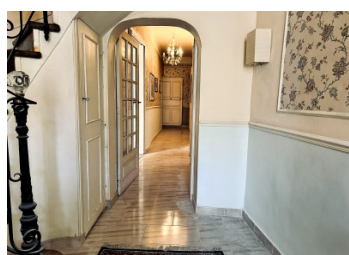

## RÉSUMÉ

Une maison spacieuse et pleine de charme ! Idéalement située en plein cœur de Murviel-lès-Béziers, vous profitez de toutes les commodités, avec Béziers à seulement une douzaine de kilomètres et les plages à quelques kilomètres de plus. La belle terrasse ensoleillée, accessible directement depuis la cuisine, promet de longues soirées conviviales entre amis !

## DESCRIPTION

Au rez-de-chaussée: grand salon avec cheminée marbre, séjour un peu plus intime, buanderie, WC, grand garage, au premier étage : couloir, chambre, séjour, salle à manger, cuisine, terrasse, deuxième escalier. Les autres chambres se disposent aux autres étages ainsi que dans la tour