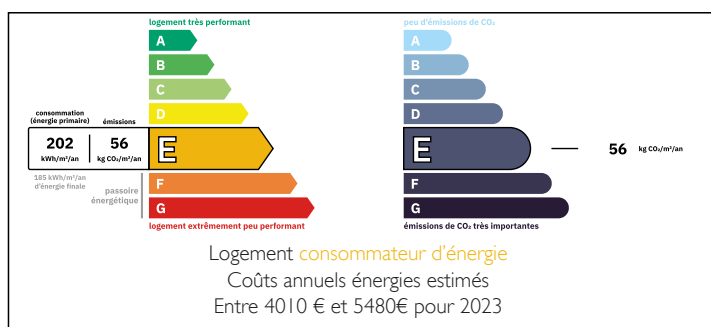

DPE

NB. Les prix cités font référence à des transactions en euros. Les fluctuations des taux de change ne sont pas de la responsabilité de l'agence ou de ceux qui la représentent. L'agence et ses représentants ne sont pas autorisés à faire ou donner des garanties relatives à la propriété. Ces indications ne font pas partie d'une offre ou d'un contrat et ne doivent pas être considérées comme des déclarations ou des représentations de faits, mais comme une représentation générale de la propriété. Toutes les superficies, les mesures ou les distances sont approximatives. Les textes, photographies et plans sont seulement donnés à titre indicatif et ne sont pas nécessairement complets. Leggett n'a pas testé tous les services, équipements ou installations et ne peut donc pas en garantir les spécificités.

Les informations pour les achats hors-plan sont donnés à titre indicatif seulement. La finition de la propriété peut varier. Les acheteurs sont invités à engager un spécialiste pour vérifier les plans et les spécifications énoncées dans leur contrat d'achat avec le promoteur.