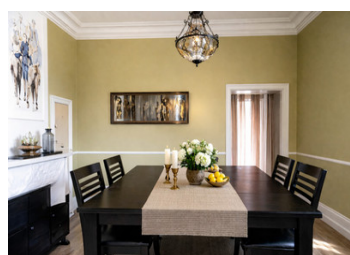

## RÉSUMÉ

Une maison spacieuse et pleine de charme ! Idéalement située en plein cœur de Murviel-lès-Béziers, vous profitez de toutes les commodités, avec Béziers à seulement une douzaine de kilomètres et les plages à quelques kilomètres de plus. La belle terrasse ensoleillée, accessible directement depuis la cuisine, promet de longues soirées conviviales entre amis !

## DESCRIPTION

Au rez-de-chaussée: grand salon avec cheminée marbre, séjour un peu plus intime, buanderie, WC, grand garage, au premier étage : couloir, chambre, séjour, salle à manger, cuisine, terrasse, deuxième escalier. Les autres chambres se disposent aux autres étages ainsi que dans la tour