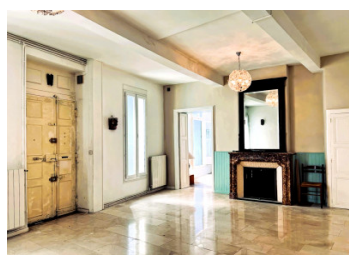

## RÉSUMÉ

Une maison spacieuse et pleine de charme ! Idéalement située en plein cœur de Murviel-lès-Béziers, vous profitez de toutes les commodités, avec Béziers à seulement une douzaine de kilomètres et les plages à quelques kilomètres de plus. La belle terrasse ensoleillée, accessible directement depuis la cuisine, promet de longues soirées conviviales entre amis !

## DESCRIPTION

Au rez-de-chaussée: grand salon avec cheminée marbre, séjour un peu plus intime, buanderie, WC, grand garage, au premier étage : couloir, chambre, séjour, salle à manger, cuisine, terrasse, deuxième escalier. Les autres chambres se disposent aux autres étages ainsi que dans la tour