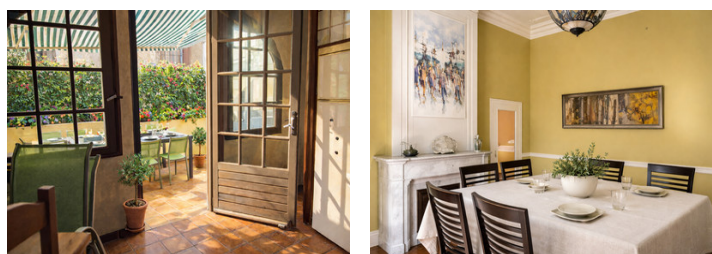

## RÉSUMÉ

Une maison spacieuse et pleine de charme ! Idéalement située en plein cœur de Murviel-lès-Béziers, vous profitez de toutes les commodités, avec Béziers à seulement une douzaine de kilomètres et les plages à quelques kilomètres de plus. La belle terrasse ensoleillée, accessible directement depuis la cuisine, promet de longues soirées conviviales entre amis !

## DESCRIPTION

Au rez-de-chaussée: grand salon avec cheminée marbre, séjour un peu plus intime, buanderie, WC, grand garage, au premier étage : couloir, chambre, séjour, salle à manger, cuisine, terrasse, deuxième escalier. Les autres chambres se disposent aux autres étages ainsi que dans la tour