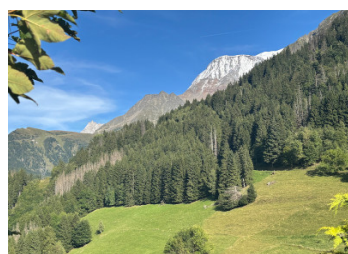

Chalet de 4 chambres À VENDRE à Saint-Gervais-les-Bains - vue imprenable, ensoleillé, situation paisible.

EXCLUSIF

INFORMATION

Ville:	Saint-Gervais-les-Bains
Département:	Haute-Savoie
Ch:	4
SdB:	2
Surface:	131 m ²
Terrain:	390 m ²

RÉSUMÉ

Saint Gervais Mont Blanc - chalet exclusif de 4 chambres à vendre avec vue imprenable sur le Mont Blanc et l'Aiguille du Midi. Situé à 1 200 mètres d'altitude dans un hameau demandé avec accès direct aux sentiers de randonnée, ce chalet offre une occasion unique d'acquiescer la maison de vos rêves dans l'une des destinations les plus prisées des Alpes tout au long de l'année.

Il dispose d'un grand espace de vie ouvert avec une vue imprenable sur le Mont Blanc, comprenant un salon avec poêle à bois, un coin repas et une cuisine entièrement équipée. Une véranda et une immense terrasse ensoleillée prête à accueillir un jacuzzi - avec une vue imprenable sur le Mont Blanc et les refuges de l'Aiguille du Goûter et de l'Aiguille du Midi à Chamonix.

Le chalet dispose d'une immense terrasse ensoleillée