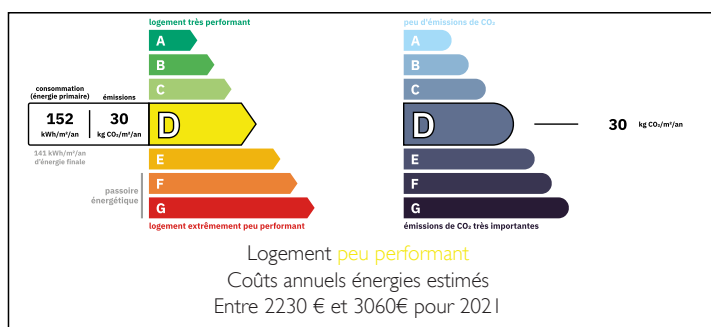

DPE

NB. Les prix cités font référence à des transactions en euros. Les fluctuations des taux de change ne sont pas de la responsabilité de l'agence ou de ceux qui la représentent. L'agence et ses représentants ne sont pas autorisés à faire ou donner des garanties relatives à la propriété. Ces indications ne font pas partie d'une offre ou d'un contrat et ne doivent pas être considérées comme des déclarations ou des représentations de faits, mais comme une représentation générale de la propriété. Toutes les superficies, les mesures ou les distances sont approximatives. Les textes, photographies et plans sont seulement donnés à titre indicatif et ne sont pas nécessairement complets. Leggett n'a pas testé tous les services, équipements ou installations et ne peut donc pas en garantir les spécificités.

Les informations pour les achats hors-plan sont donnés à titre indicatif seulement. La finition de la propriété peut varier. Les acheteurs sont invités à engager un spécialiste pour vérifier les plans et les spécifications énoncées dans leur contrat d'achat avec le promoteur.