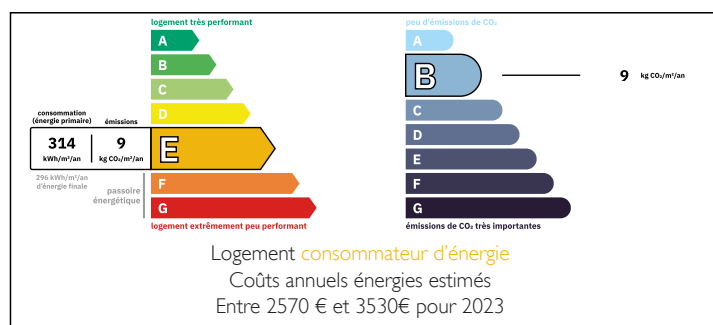

DPE

NB. Les prix cités font référence à des transactions en euros. Les fluctuations des taux de change ne sont pas de la responsabilité de l'agence ou de ceux qui la représentent. L'agence et ses représentants ne sont pas autorisés à faire ou donner des garanties relatives à la propriété. Ces indications ne font pas partie d'une offre ou d'un contrat et ne doivent pas être considérées comme des déclarations ou des représentations de faits, mais comme une représentation générale de la propriété. Toutes les superficies, les mesures ou les distances sont approximatives. Les textes, photographies et plans sont seulement donnés à titre indicatif et ne sont pas nécessairement complets. Leggett n'a pas testé tous les services, équipements ou installations et ne peut donc pas en garantir les spécificités.

Les informations pour les achats hors-plan sont donnés à titre indicatif seulement. La finition de la propriété peut varier. Les acheteurs sont invités à engager un spécialiste pour vérifier les plans et les spécifications énoncées dans leur contrat d'achat avec le promoteur.