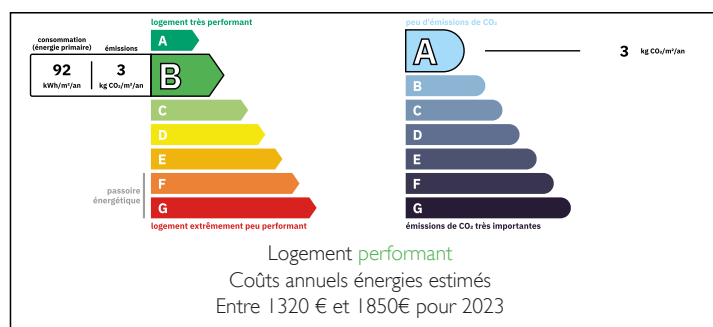

Magnifique propriété en Provence avec 6 chambres, dont un appartement indépendant, piscine et jardins.

INFORMATION

Ville:	Régusse
Département:	Var
Ch:	6
SdB:	5
Surface:	200 m ²
Terrain:	3700 m ²

RÉSUMÉ

Magnifique propriété en Provence, à quelques minutes à pied du village animé de Régusse, avec son marché hebdomadaire, son supermarché, sa pharmacie et ses restaurants. La maison comprend 6 chambres, dont un appartement indépendant de 2 chambres. Piscine et jardin de 3 700 m². Située au calme, elle offre une vue imprenable. Idéalement située à environ 15 minutes des Gorges du Verdon et à 10 minutes du village d'Aups.

DPE

NB. Les prix cités font référence à des transactions en euros. Les fluctuations des taux de change ne sont pas de la responsabilité de l'agence ou de ceux qui la représentent. L'agence et ses représentants ne sont pas autorisés à faire ou donner des garanties relatives à la propriété. Ces indications ne font pas partie d'une offre ou d'un contrat et ne doivent pas être considérées comme des déclarations ou des représentations de faits, mais comme une représentation générale de la propriété. Toutes les superficies, les mesures ou les distances sont approximatives. Les textes, photographies et plans sont seulement donnés à titre indicatif et ne sont pas nécessairement complets. Leggett n'a pas testé tous les services, équipements ou installations et ne peut donc pas en garantir les spécificités.