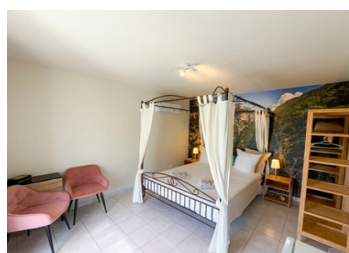

Magnifique propriété en Provence avec 6 chambres, dont un appartement indépendant, piscine et jardins.

INFORMATION

Ville:	Régusse
Département:	Var
Ch:	6
SdB:	5
Surface:	200 m ²
Terrain:	3700 m ²

RÉSUMÉ

Magnifique propriété en Provence, à quelques minutes à pied du village animé de Régusse, avec son marché hebdomadaire, son supermarché, sa pharmacie et ses restaurants. La maison comprend 6 chambres, dont un appartement indépendant de 2 chambres. Piscine et jardin de 3 700 m². Située au calme, elle offre une vue imprenable. Idéalement située à environ 15 minutes des Gorges du Verdon et à 10 minutes du village d'Aups.

Au rez-de-chaussée : 4 chambres confortables, chacune avec terrasse, salle d'eau privative et WC. Un séjour avec cuisine, terrasse ombragée. Grand parking, possibilité de garage. Calme, intimité, exposition sud, cette maison lumineuse et agréable à vivre est en parfait état. Idéale pour une activité de chambres d'hôtes, elle offre un excellent potentiel de revenus locatifs saisonniers. Elle sera parfaite pour des vacances ou comme résidence principale.