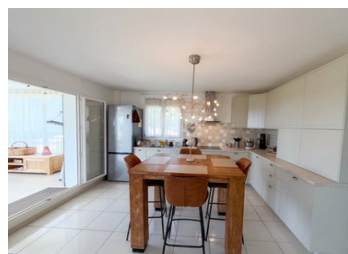

TAXES LOCALES

Taxe habitation: EUR

NOTES

DESCRIPTION

Cette superbe propriété est idéale pour une grande famille, une activité de chambres d'hôtes ou la location d'une partie du bien. Située à quelques pas du charmant village de Régussé, à 10 minutes d'Aups et à environ 15 minutes des champs de lavande et des célèbres Gorges du Verdon, paradis des sports nautiques.

À 25 minutes de Cotignac et à 1 heure d'Aix-en-Provence,

Au cœur du Parc Naturel Régional du Verdon, à Régussé, joli village de caractère offrant toutes les commodités,

Dans un cadre champêtre privilégié, sans être isolée, cette charmante maison se dresse sur un magnifique terrain plat de plus de 3 700 m² planté d'arbres méditerranéens. Belle piscine (8 x 4 m). À l'étage, un appartement confortable : séjour avec poêle à bois, cuisine ouverte équipée, véranda lumineuse avec vue sur le jardin et la piscine, 2 chambres, salle d'eau, WC.

Au rez-de-chaussée : 4 chambres confortables, chacune avec terrasse, salle d'eau privative et WC. Un séjour avec cuisine, terrasse ombragée. Grand parking, possibilité de garage. Calme, intimité, exposition sud, cette maison lumineuse et agréable à vivre est en parfait état. Idéale pour une activité de chambres d'hôtes, elle offre un excellent potentiel de revenus locatifs saisonniers. Elle sera parfaite pour des vacances ou comme résidence principale.

Les informations sur les risques auxquels ce bien est exposé sont disponibles sur le site Géorisques : <https://www.georisques.gouv.fr>