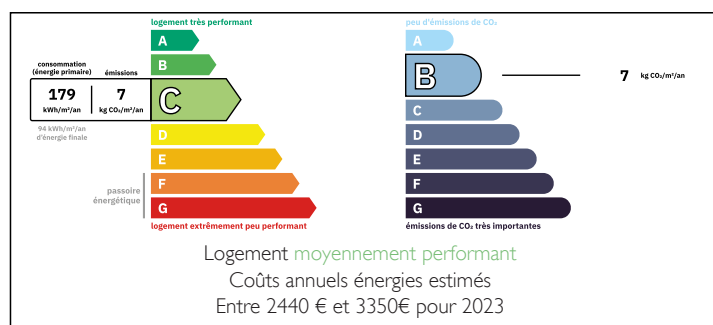

DPE

NB. Les prix cités font référence à des transactions en euros. Les fluctuations des taux de change ne sont pas de la responsabilité de l'agence ou de ceux qui la représentent. L'agence et ses représentants ne sont pas autorisés à faire ou donner des garanties relatives à la propriété. Ces indications ne font pas partie d'une offre ou d'un contrat et ne doivent pas être considérées comme des déclarations ou des représentations de faits, mais comme une représentation générale de la propriété. Toutes les superficies, les mesures ou les distances sont approximatives. Les textes, photographies et plans sont seulement donnés à titre indicatif et ne sont pas nécessairement complets. Leggett n'a pas testé tous les services, équipements ou installations et ne peut donc pas en garantir les spécificités.

Les informations pour les achats hors-plan sont donnés à titre indicatif seulement. La finition de la propriété peut varier. Les acheteurs sont invités à engager un spécialiste pour vérifier les plans et les spécifications énoncées dans leur contrat d'achat avec le promoteur.