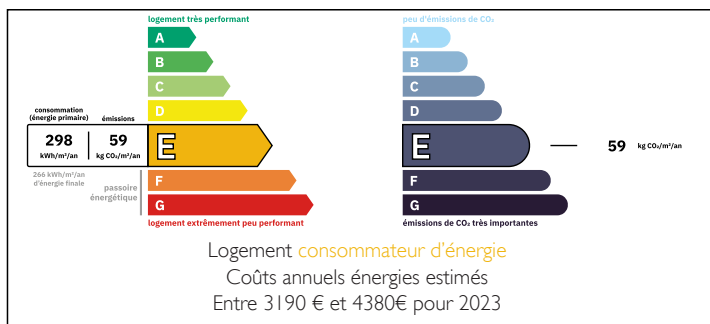

Maison de campagne avec dépendances et jolie vue dégagée, et environ 6 000m² de terrain à 25 min d'Angoulême

EXCLUSIF

INFORMATION

Ville:	Villebois-Lavalette
Département:	Charente
Ch:	3
SdB:	1
Surface:	110 m ²
Terrain:	6000 m ²

RÉSUMÉ

Jolie maison en pierres, située dans un hameau calme de la commune de Rognac, 3 chambres, bureau, dépendances environ 6000m² de terrain (toiture, fosse septique et double vitrage récents).

DPE

NB. Les prix cités font référence à des transactions en euros. Les fluctuations des taux de change ne sont pas de la responsabilité de l'agence ou de ceux qui la représentent. L'agence et ses représentants ne sont pas autorisés à faire ou donner des garanties relatives à la propriété. Ces indications ne font pas partie d'une offre ou d'un contrat et ne doivent pas être considérées comme des déclarations ou des représentations de faits, mais comme une représentation générale de la propriété. Toutes les superficies, les mesures ou les distances sont approximatives. Les textes, photographies et plans sont seulement donnés à titre indicatif et ne sont pas nécessairement complets. Leggett n'a pas testé tous les services, équipements ou installations et ne peut donc pas en garantir les spécificités.