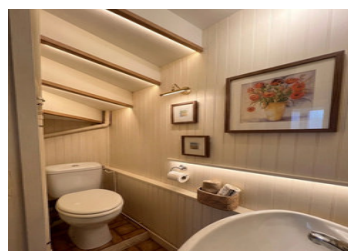

Charmante maison mitoyenne comprenant une cuisine ouverte sur le séjour, un WC et une chambre avec douche.

EXCLUSIF

INFORMATION

Ville:	Le Dorat
Département:	Haute-Vienne
Ch:	1
SdB:	1
Surface:	28 m ²
Terrain:	0 m ²

RÉSUMÉ

Charmante maisonnette indépendante de 28 m² comprenant une pièce de vie avec cuisine ouverte, un WC et, à l'étage, une chambre pleine de charme avec cabine de douche.

DPE

DPE non requis.

NB. Les prix cités font référence à des transactions en euros. Les fluctuations des taux de change ne sont pas de la responsabilité de l'agence ou de ceux qui la représentent. L'agence et ses représentants ne sont pas autorisés à faire ou donner des garanties relatives à la propriété. Ces indications ne font pas partie d'une offre ou d'un contrat et ne doivent pas être considérées comme des déclarations ou des représentations de faits, mais comme une représentation générale de la propriété. Toutes les superficies, les mesures ou les distances sont approximatives. Les textes, photographies et plans sont seulement donnés à titre indicatif et ne sont pas nécessairement complets. Leggett n'a pas testé tous les services, équipements ou installations et ne peut donc pas en garantir les spécificités.