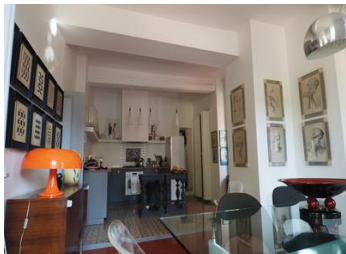

Maison bourgeoise avec 4 chambres, terrasse et garage.

INFORMATION

Ville:	TORREILLES
Département:	Pyrenees Orientales
Ch:	4
SdB:	2
Surface:	315 m ²
Terrain:	315 m ²

RÉSUMÉ

Cette maison de caractère est située au centre du village de Torreilles, à proximité des commodités et à seulement 5 km des belles plages de sable fin de la plage de Torreilles. Bien situé à 15 km de l'aéroport de Perpignan et à 13 km du centre de Perpignan.

DESCRIPTION

Maison bourgeoise au charme indéniab le au coeur du charmant de Torreilles dont les 315 m² SH sont habillés d'authentiques matériaux d'époque. Rénovée par des propriétaires soucieux, elle se compose sur deux niveaux de spacieuses pièces orientées autour d'un charmant patio, terrasse sur les toits avec vue panoramique, garage, dépendances. Nombreuses possibilités, locaux pouvant être loués, chambres d'hôtes...