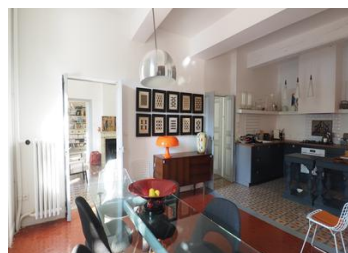

Maison bourgeoise avec 4 chambres, terrasse et garage.

INFORMATION

Ville:	TORREILLES
Département:	Pyrenees Orientales
Ch:	4
SdB:	2
Surface:	315 m ²
Terrain:	315 m ²

RÉSUMÉ

Cette maison de caractère est située au centre du village de Torreilles, à proximité des commodités et à seulement 5 km des belles plages de sable fin de la plage de Torreilles. Bien situé à 15 km de l'aéroport de Perpignan et à 13 km du centre de Perpignan.

DESCRIPTION

Maison bourgeoise au charme indéniab le au coeur du charmant de Torreilles dont les 315 m² SH sont habillés d'authentiques matériaux d'époque. Rénovée par des propriétaires soucieux, elle se compose sur deux niveaux de spacieuses pièces orientées autour d'un charmant patio, terrasse sur les toits avec vue panoramique, garage, dépendances. Nombreuses possibilités, locaux pouvant être loués, chambres d'hôtes...