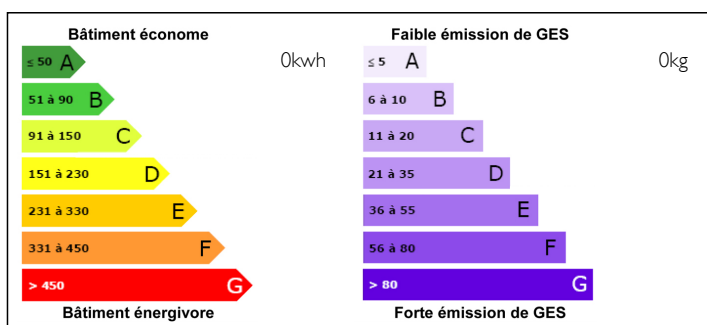

DPE

NB. Les prix cités font référence à des transactions en euros. Les fluctuations des taux de change ne sont pas de la responsabilité de l'agence ou de ceux qui la représentent. L'agence et ses représentants ne sont pas autorisés à faire ou donner des garanties relatives à la propriété. Ces indications ne font pas partie d'une offre ou d'un contrat et ne doivent pas être considérées comme des déclarations ou des représentations de faits, mais comme une représentation générale de la propriété. Toutes les superficies, les mesures ou les distances sont approximatives. Les textes, photographies et plans sont seulement donnés à titre indicatif et ne sont pas nécessairement complets. Leggett n'a pas testé tous les services, équipements ou installations et ne peut donc pas en garantir les spécificités.

Les informations pour les achats hors-plan sont donnés à titre indicatif seulement. La finition de la propriété peut varier. Les acheteurs sont invités à engager un spécialiste pour vérifier les plans et les spécifications énoncées dans leur contrat d'achat avec le promoteur.