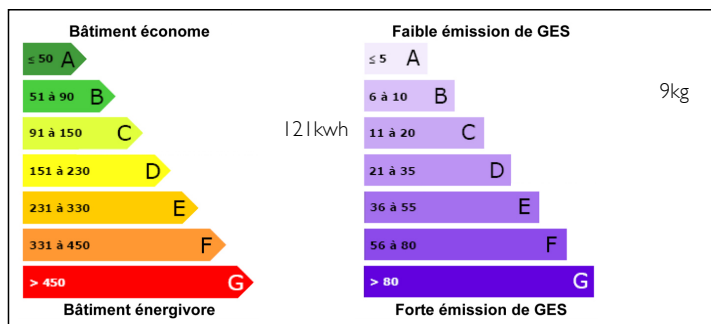

DPE

NB. Les prix cités font référence à des transactions en euros. Les fluctuations des taux de change ne sont pas de la responsabilité de l'agence ou de ceux qui la représentent. L'agence et ses représentants ne sont pas autorisés à faire ou donner des garanties relatives à la propriété. Ces indications ne font pas partie d'une offre ou d'un contrat et ne doivent pas être considérées comme des déclarations ou des représentations de faits, mais comme une représentation générale de la propriété. Toutes les superficies, les mesures ou les distances sont approximatives. Les textes, photographies et plans sont seulement donnés à titre indicatif et ne sont pas nécessairement complets. Leggett n'a pas testé tous les services, équipements ou installations et ne peut donc pas en garantir les spécificités.