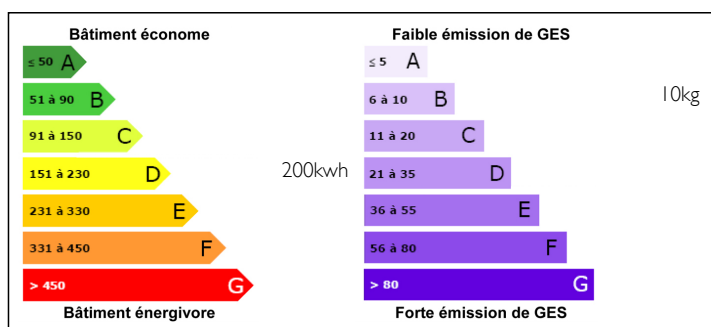

DPE

NB. Les prix cités font référence à des transactions en euros. Les fluctuations des taux de change ne sont pas de la responsabilité de l'agence ou de ceux qui la représentent. L'agence et ses représentants ne sont pas autorisés à faire ou donner des garanties relatives à la propriété. Ces indications ne font pas partie d'une offre ou d'un contrat et ne doivent pas être considérées comme des déclarations ou des représentations de faits, mais comme une représentation générale de la propriété. Toutes les superficies, les mesures ou les distances sont approximatives. Les textes, photographies et plans sont seulement donnés à titre indicatif et ne sont pas nécessairement complets. Leggett n'a pas testé tous les services, équipements ou installations et ne peut donc pas en garantir les spécificités.

Les informations pour les achats hors-plan sont donnés à titre indicatif seulement. La finition de la propriété peut varier. Les acheteurs sont invités à engager un spécialiste pour vérifier les plans et les spécifications énoncées dans leur contrat d'achat avec le promoteur.